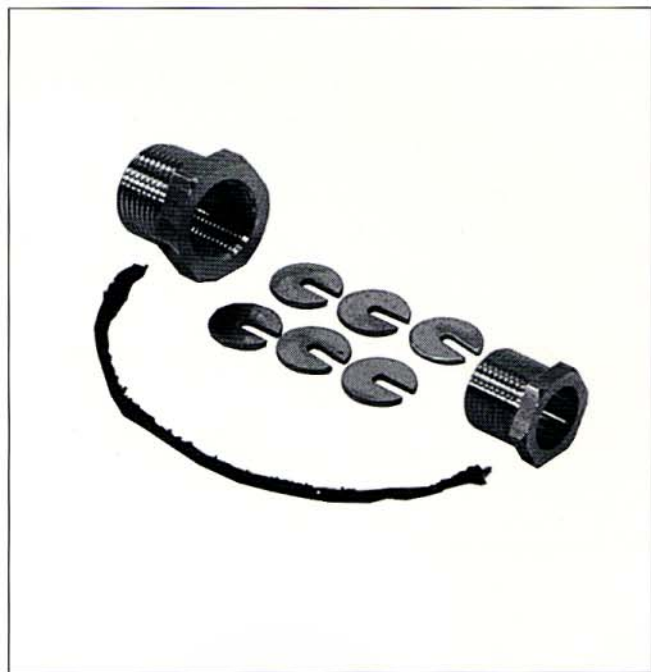

STUFFING BOX

●STUFFING BOX

(スタフイング・ボックス)

感熱部が密閉された内部に入る時、液体や蒸気の漏れを防ぐためのもので、キャピラリーチューブを任意の所で固定することができます。